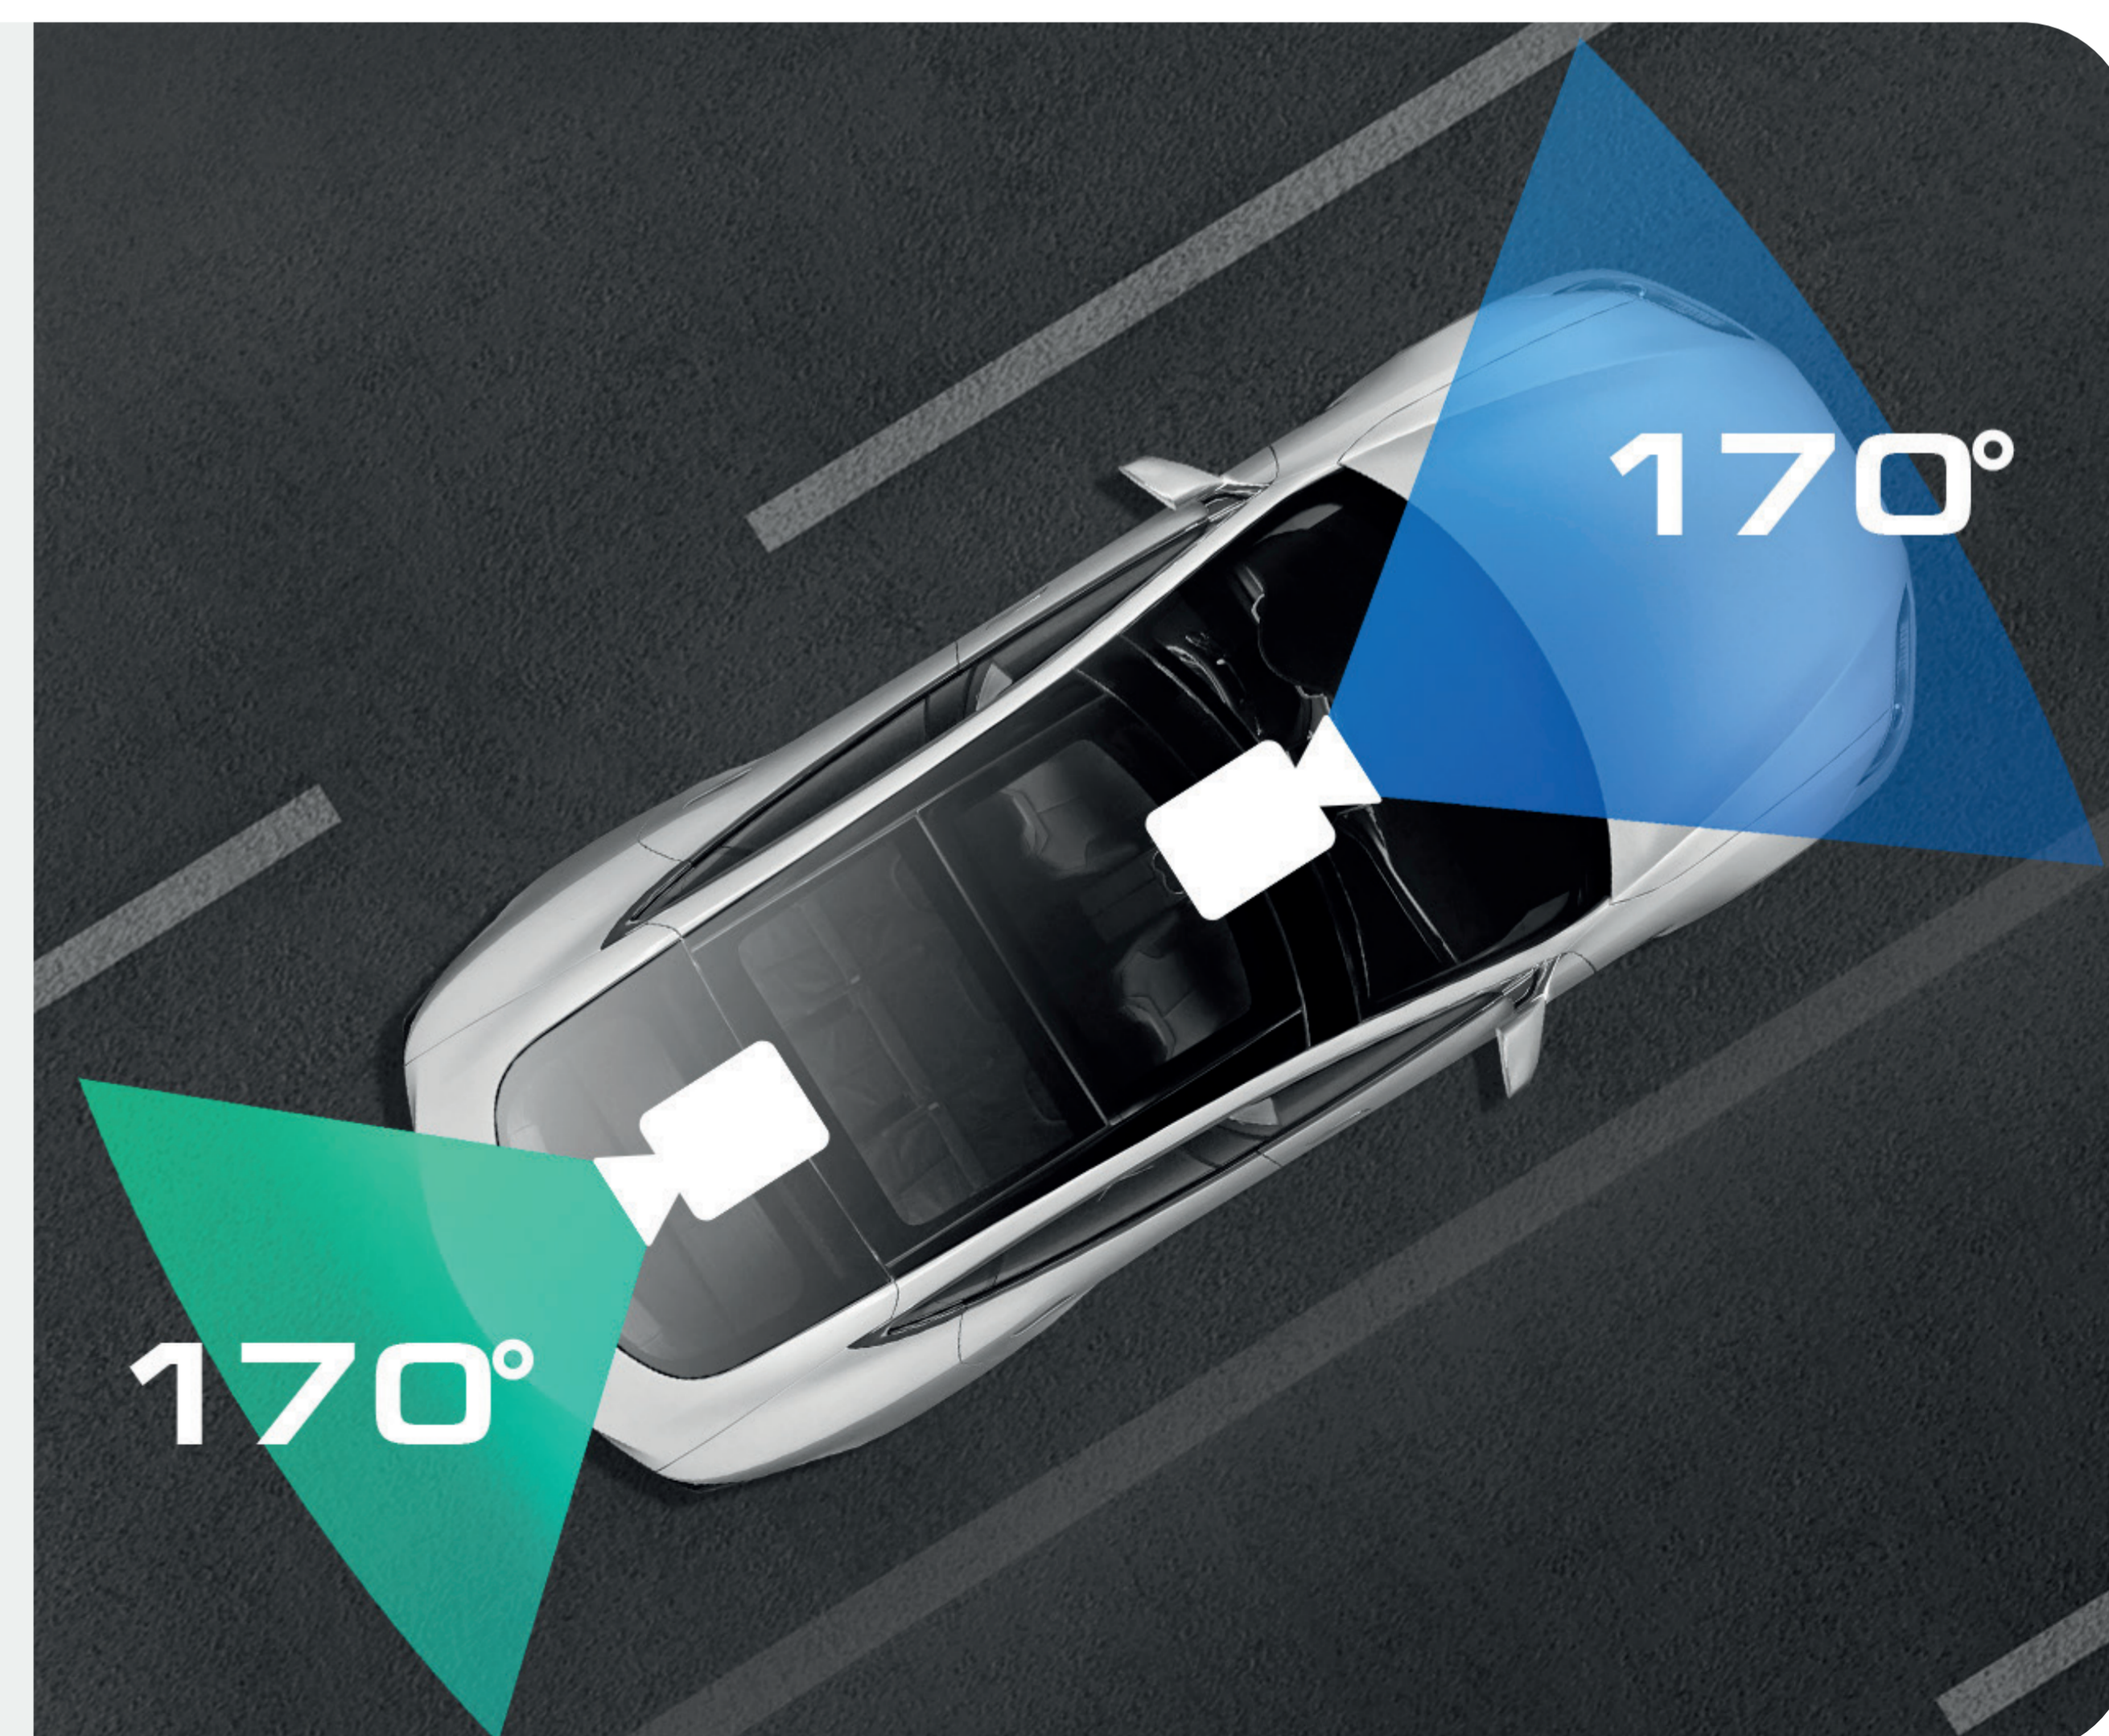

Neoline G-Tech X54 Dual

Двухканальный видеорегистратор скрытого подключения с Wi-Fi модулем

2 FULL HD

Двухканальная запись
Full HD + Full HD

Панорамная съемка
340 градусов

Компактный дизайн
и скрытая установка

Wi-Fi-модуль для
управления видеофайлами
и настройками

GPS/ГЛОНАСС
+ предупреждение
о камерах и радарах

Надежность в любых
климатических условиях

НАДЕЖНОЕ FULL HD КАЧЕСТВО

Neoline G-Tech X54 Dual обеспечивает высокое качество съемки в разрешении Full HD благодаря передовым компонентам и технологиям обработки изображения. Обе камеры оснащены матрицей Sony, что позволяет надежно фиксировать мельчайшие детали даже в условиях недостаточного освещения. G-Tech X54 Dual обеспечит стабильную видеофиксацию происходящего на дороге и не подведет в сложных ситуациях.

ПАНОРАМНАЯ СЪЕМКА НА 340 ГРАДУСОВ

Угол обзора основной и дополнительной камер составляет 170 градусов, что позволяет захватывать в кадре максимум дорожной обстановки и не упускать важные детали. Neoline G-Tech X54 Dual фиксирует до шести полос движения и обочину впереди и позади автомобиля. Отсутствуют «слепые зоны», которые могут быть вызваны конструктивными особенностями передних стоек автомобиля.